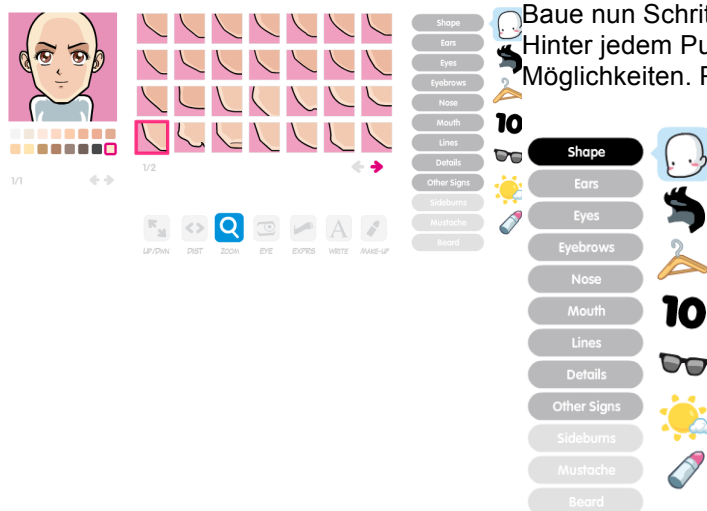

## Wie sieht deine Hauptfigur aus? (Mac)

Öffne die Webseite [www.faceyourmanga.com](http://www.faceyourmanga.com)

Klicke auf «Create».

Meitli oder Bueb? Klicke an.

Baue nun Schritt für Schritt dein Porträt zusammen.  
Hinter jedem Punkt verbergen sich ganz viele  
Möglichkeiten. Probiere aus!

Wenn du zufrieden bist, machst du ein Bildschirmfoto  
deines Bildes: Cmd / shift /4. Der Mauszeiger wird zum +,  
mit dem du den gewünschten Ausschnitt umfahren  
kannst. Das Bildschirmfoto wird auf dem Schreibtisch  
abgelegt und kann ausgedruckt werden (oder in Word  
eingefügt werden).